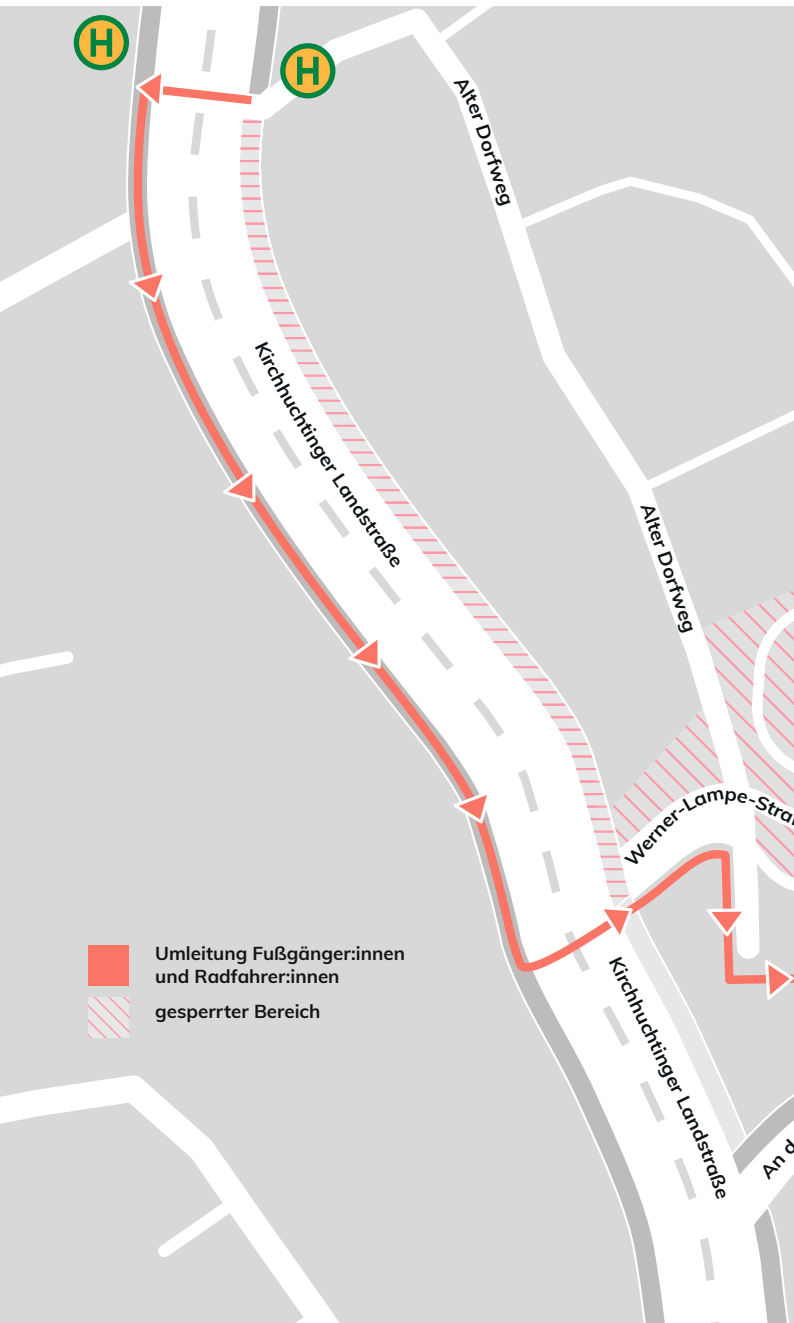

**LINIE 1
LINIE 8**

Weyhe | Stuhr | Bremen

Neue
Wegführung
25. April
bis
9. Mai

Hier geht's lang!

Änderung der Wegführung zum
Roland-Center

Wir bauen für Sie!

Auf Umwegen zum Ziel

Für den Ausbau der Linie 1 in Huchting sind an der Haltestelle Roland-Center verschiedene Arbeiten notwendig. Darum ist der Alte Dorfweg Richtung Werner-Lampe-Straße bereits gesperrt.

Die weiteren Arbeiten an der Baustelle machen es nun erforderlich, Ihren Weg zum Roland-Center und den Haltestellen anzupassen.

Ab Montag, **25. April 2022** bis einschließlich Montag, **9. Mai 2022** erreichen Sie Ihr Ziel zu Fuß oder per Rad nur auf der stadtauswärtigen Seite der Kirchhuchtinger Landstraße (siehe Karte).

Die Buslinien 57/58 bringen Sie ganz bequem von der Haltestelle Obervielander Straße zum Roland-Center und auch wieder zurück.

Wir danken Ihnen für Ihre Geduld und Ihr Verständnis.

Alle Informationen zum Bauablauf finden Sie unter **www.linie1und8.de**

Darum wird die Linie 1 von der jetzigen Wendeschleife am Roland-Center bis zur Huchtinger Heerstraße/Brüsseler Straße um insgesamt 3,7 km verlängert. Dies ermöglicht zukünftig aus Huchting eine umsteigefreie Fahrt bis in die Bremer Innenstadt. Entstehen werden insgesamt sechs neue barrierefreie Haltestellen mit Parkmöglichkeiten für Fahrräder. Am Roland-Center wird es neue P+R-Stellplätze geben.