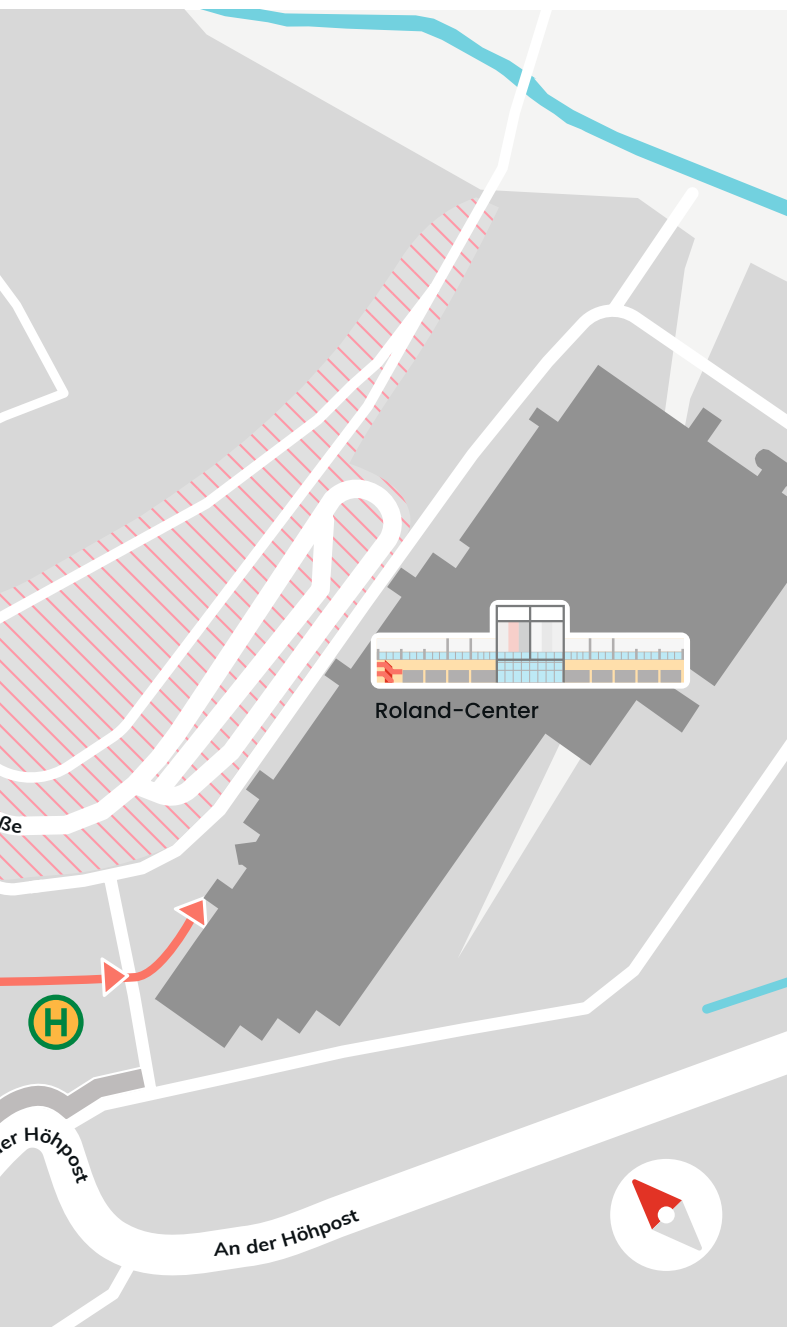

**LINIE 1
LINIE 8**

Weyhe | Stuhr | Bremen

Neue
Wegführung
25. April
bis
9. Mai

Hier geht's lang!

Änderung der Wegführung zum
Roland-Center

Wir bauen für Sie!

Auf Umwegen zum Ziel

Für den Ausbau der Linie 1 in Huchting sind an der Haltestelle Roland-Center verschiedene Arbeiten notwendig. Darum ist der Alte Dorfweg Richtung Werner-Lampe-Straße bereits gesperrt.

Die weiteren Arbeiten an der Baustelle machen es nun erforderlich, Ihren Weg zum Roland-Center und den Haltestellen anzupassen.

Ab Montag, **25. April 2022** bis einschließlich Montag, **9. Mai 2022** erreichen Sie Ihr Ziel zu Fuß oder per Rad nur auf der stadtauswärtigen Seite der Kirchhuchtinger Landstraße (siehe Karte).

Die Buslinien 57/58 bringen Sie ganz bequem von der Haltestelle Obervielander Straße zum Roland-Center und auch wieder zurück.

Wir danken Ihnen für Ihre Geduld und Ihr Verständnis.

Alle Informationen zum Bauablauf finden Sie unter **www.linie1und8.de**

Darum wird die Linie 1 von der jetzigen Wendeschleife am Roland-Center bis zur Huchtinger Heerstraße/Brüsseler Straße um insgesamt 3,7 km verlängert. Dies ermöglicht zukünftig aus Huchting eine umsteigefreie Fahrt bis in die Bremer Innenstadt. Entstehen werden insgesamt sechs neue barrierefreie Haltestellen mit Parkmöglichkeiten für Fahrräder. Am Roland-Center wird es neue P+R-Stellplätze geben.